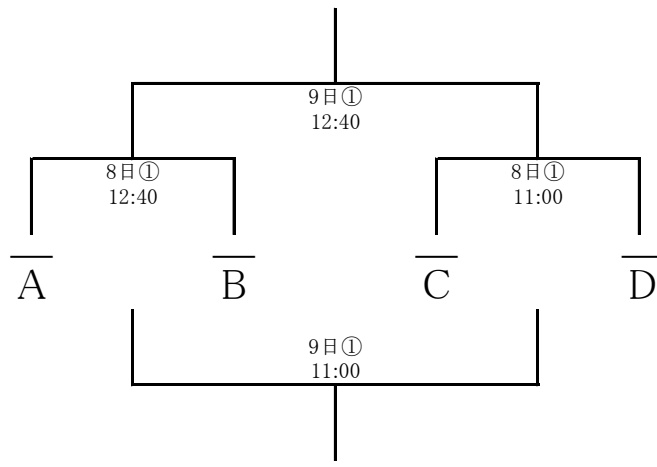

第59回関東大学バスケットボール新人戦 本戦 組み合わせ

3位決定戦

5位決定戦

- ① 日本体育大学 世田谷キャンパス
- ② 横須賀アリーナ
- ③ 葛飾区水元総合スポーツセンター 体育館

7位決定戦