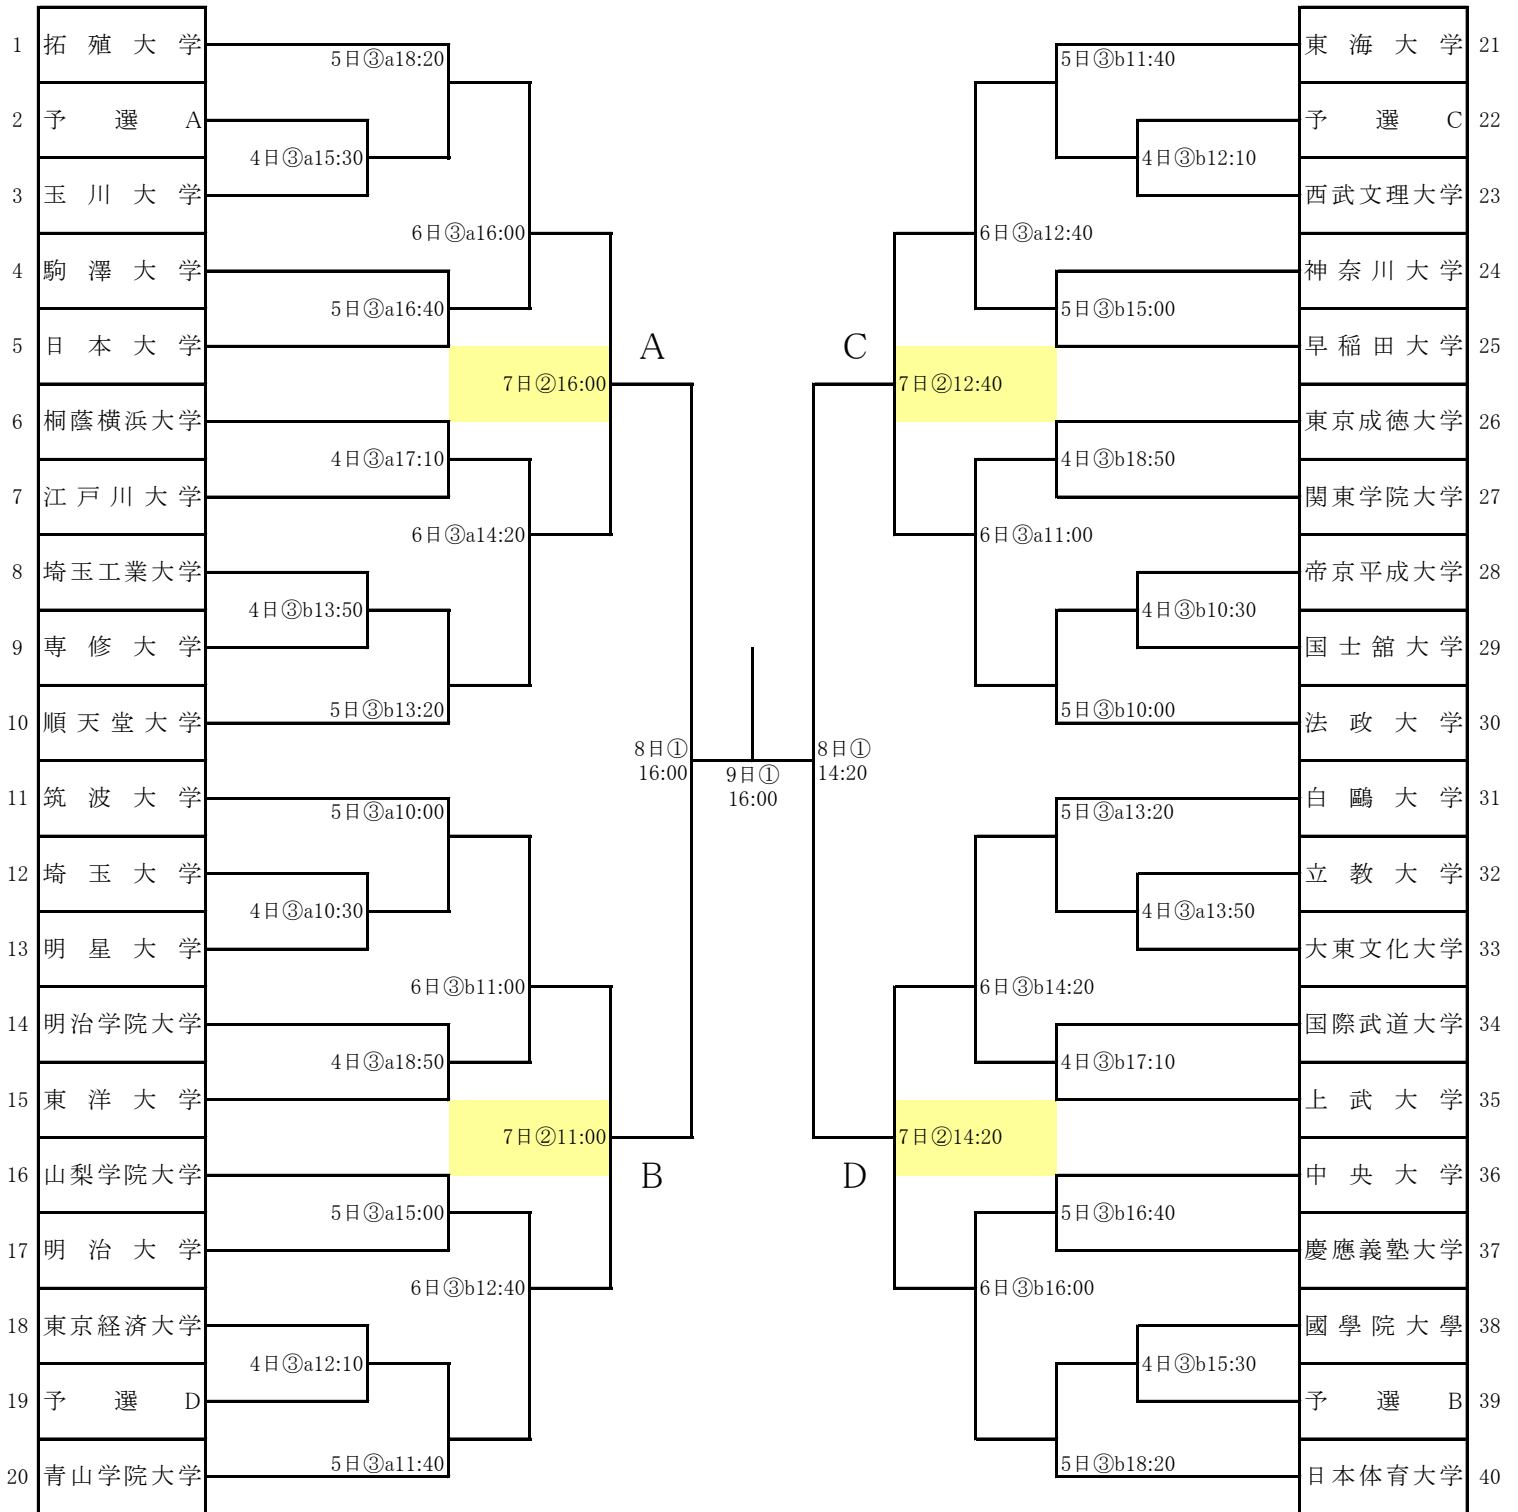

第59回関東大学バスケットボール新人戦 本戦 組み合わせ

3位決定戦

5位決定戦

- ① 日本体育大学 世田谷キャンパス
- ② 横須賀アリーナ
- ③ 葛飾区水元総合スポーツセンター 体育館

7位決定戦