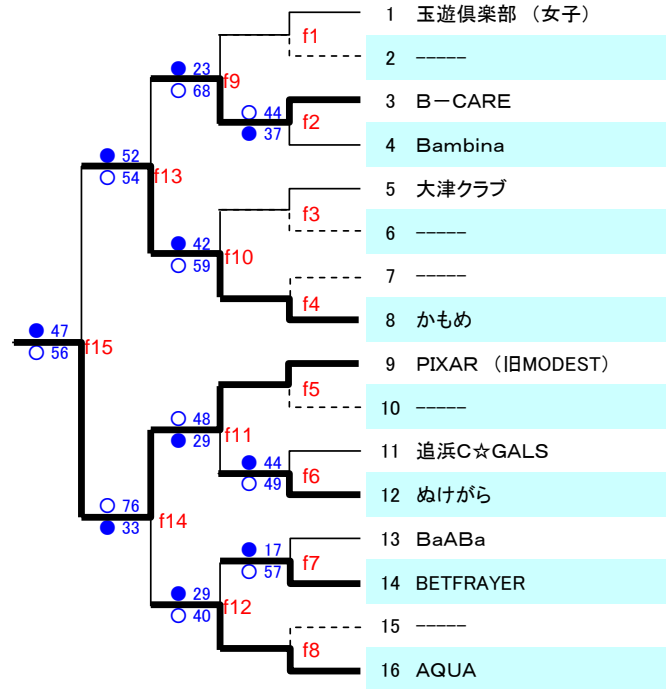

# 第86回(平成25年度)市民大会 競技結果

2013.6.16 最終結果

## <男子>

## <女子>

## <シニア>

- <男子Aブロック>**  
 優勝 CROV  
 準優勝 Naughty  
 第3位 specimen  
 第3位 KSY steelers
- <男子Bブロック>**  
 優勝 馬堀クラブ  
 準優勝 Bears  
 第3位 あやめ会  
 第3位 マグローズ
- <女子>**  
 優勝 PIXAR  
 準優勝 かもめ  
 第3位 B-CARE  
 第3位 AQUA
- <シニア>**  
 優勝 SCRATCHシニア  
 準優勝 Hクラブシニア