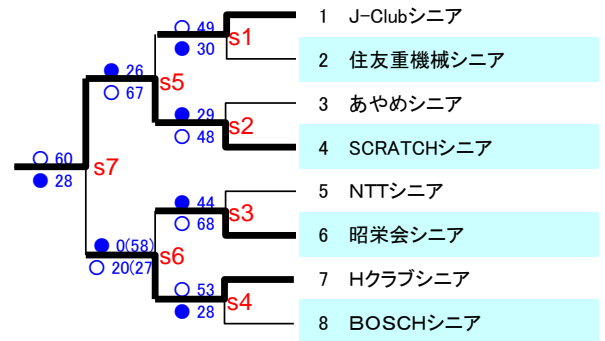

<シニア>

1. **<男子Aブロック>**
   優勝 CROV
   準優勝 Naughty
   第3位 specimen
   第3位 KSY steelers
2. **<男子Bブロック>**
   優勝 馬堀クラブ
   準優勝 Bears
   第3位 あやめ会
   第3位 マグローズ
3. **<女子>**
   優勝 PIXAR
   準優勝 かもめ
   第3位 B-CARE
   第3位 AQUA
4. **<シニア>**
   優勝 SCRATCHシニア
   準優勝 Hクラブシニア