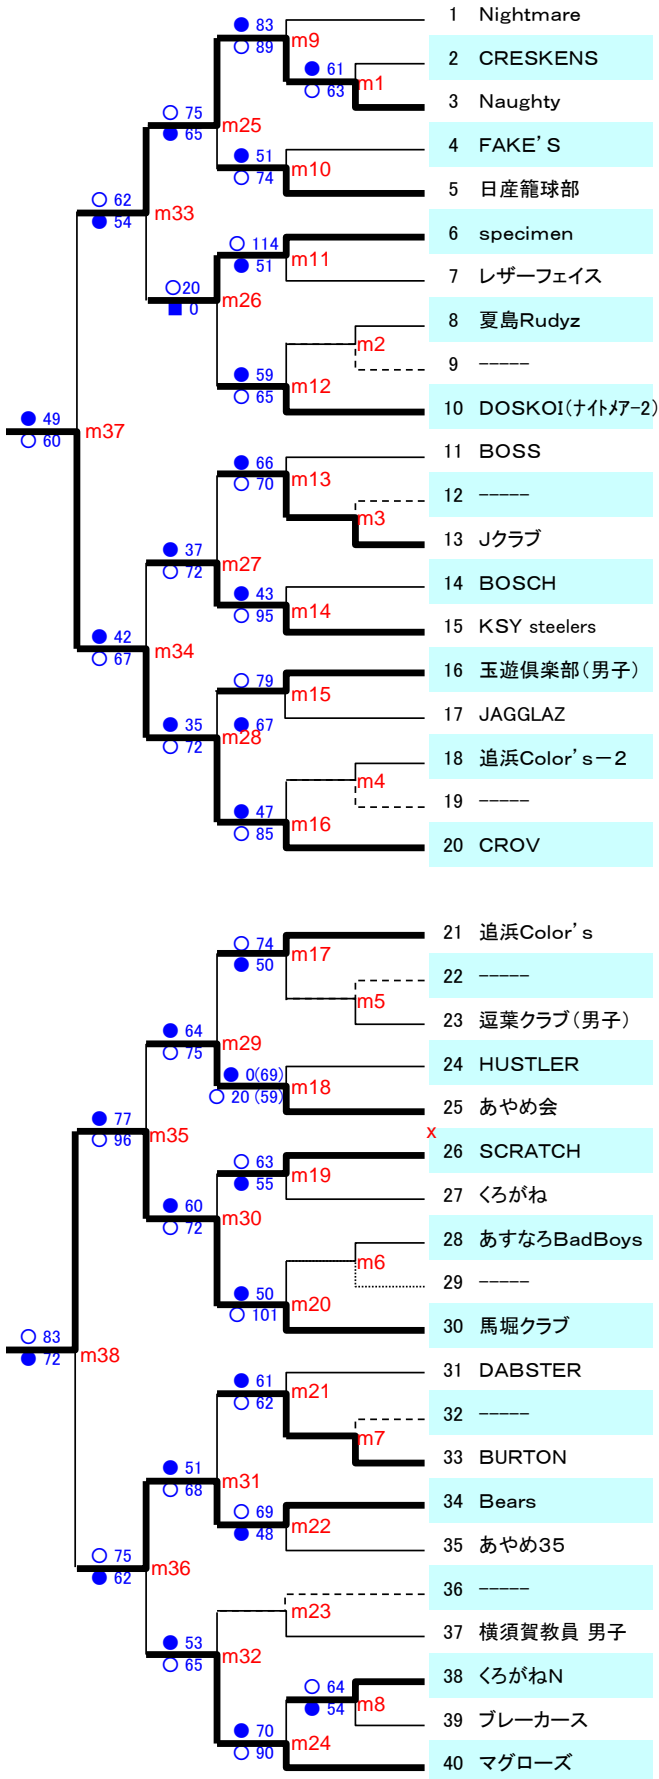

# 第86回(平成25年度)市民大会 競技結果

2013.6.16 最終結果

## <男子>

## <女子>

## <シニア>

- <男子Aブロック>**  
 優勝 CROV  
 準優勝 Naughty  
 第3位 specimen  
 第3位 KSY steelers
- <男子Bブロック>**  
 優勝 馬堀クラブ  
 準優勝 Bears  
 第3位 あやめ会  
 第3位 マグローズ
- <女子>**  
 優勝 PIXAR  
 準優勝 かもめ  
 第3位 B-CARE  
 第3位 AQUA
- <シニア>**  
 優勝 SCRATCHシニア  
 準優勝 Hクラブシニア