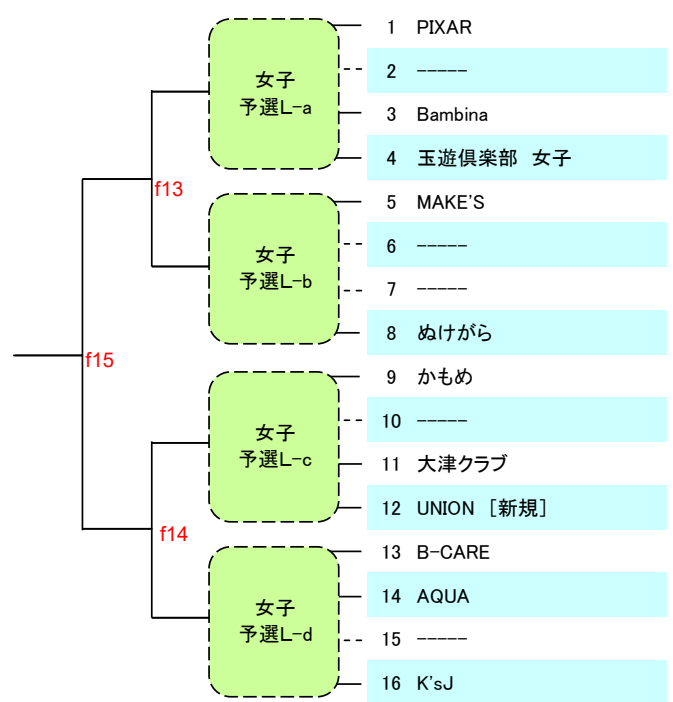

第90回(平成29年度)市民大会 競技結果

2017.5.14 現在

<男子>

<女子>

<シニア>

- <男子Aブロック>
 - 優勝
 - 準優勝
 - 第3位
 - 第3位
- <男子Bブロック>
 - 優勝
 - 準優勝
 - 第3位
 - 第3位
- <女子>
 - 優勝
 - 準優勝
 - 第3位
 - 第3位
- <シニア>
 - 優勝
 - 準優勝

第90回市民大会 予選リーグ星取表

2017.5.14 現在

MLA	SPECIMEN	剣翔会	ZERO
SPECIMEN		○ 75	○ 104
剣翔会	● 66		
ZERO	● 55		

勝-負-棄	残	勝点	順位
2-0-0	0	4	
0-1-0	1	1	
0-1-0	1	1	

MLB	横須賀教員	馬堀クラブ
横須賀教員		○ 78
馬堀クラブ	● 67	

勝-負-棄	残	勝点	順位
1-0-0	1	2	
0-1-0	1	1	

MLC	lotus [新規]	Dead Rise [新規]	Bears
lotus [新規]			● 73
Dead Rise [新規]			
Bears	○ 87		