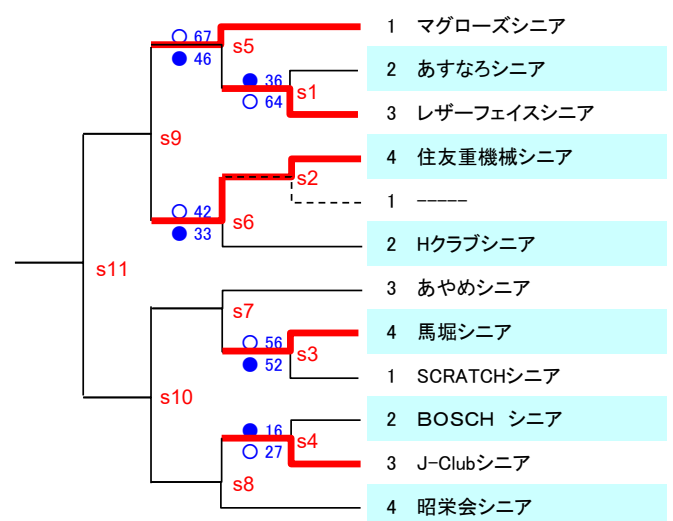

第90回(平成29年度)市民大会 競技結果

2017.5.14 現在

<男子>

<女子>

<シニア>

- <男子Aブロック>
 - 優勝
 - 準優勝
 - 第3位
 - 第3位
- <男子Bブロック>
 - 優勝
 - 準優勝
 - 第3位
 - 第3位
- <女子>
 - 優勝
 - 準優勝
 - 第3位
 - 第3位
- <シニア>
 - 優勝
 - 準優勝

第90回市民大会 予選リーグ星取表

2017.5.14 現在

MLA	SPECIMEN	剣翔会	ZERO
SPECIMEN		○ 75	○ 104
剣翔会	● 66		
ZERO	● 55		

勝-負-棄	残	勝点	順位
2-0-0	0	4	
0-1-0	1	1	
0-1-0	1	1	

MLB	横須賀教員	馬堀クラブ
横須賀教員		○ 78
馬堀クラブ	● 67	

勝-負-棄	残	勝点	順位
1-0-0	1	2	
0-1-0	1	1	

MLC	lotus [新規]	Dead Rise [新規]	Bears
lotus [新規]			● 73
Dead Rise [新規]			
Bears	○ 87		

勝-負-棄	残	勝点	順位
1-0-0	1	2	
0-1-0	1	1	
0-0-0	2	0	

MLF	J-Club	Nightmare
J-Club		● 67 ● 61
Nightmare	○ 84 ○ 69	

勝-負-棄	残	勝点	順位
0-2-0	0	2	2
2-0-0	0	4	1

MLG	S-Long	SCRATCH
S-Long		○ 63
SCRATCH	● 56	

勝-負-棄	残	勝点	順位
1-0-0	1	2	
0-1-0	1	1	