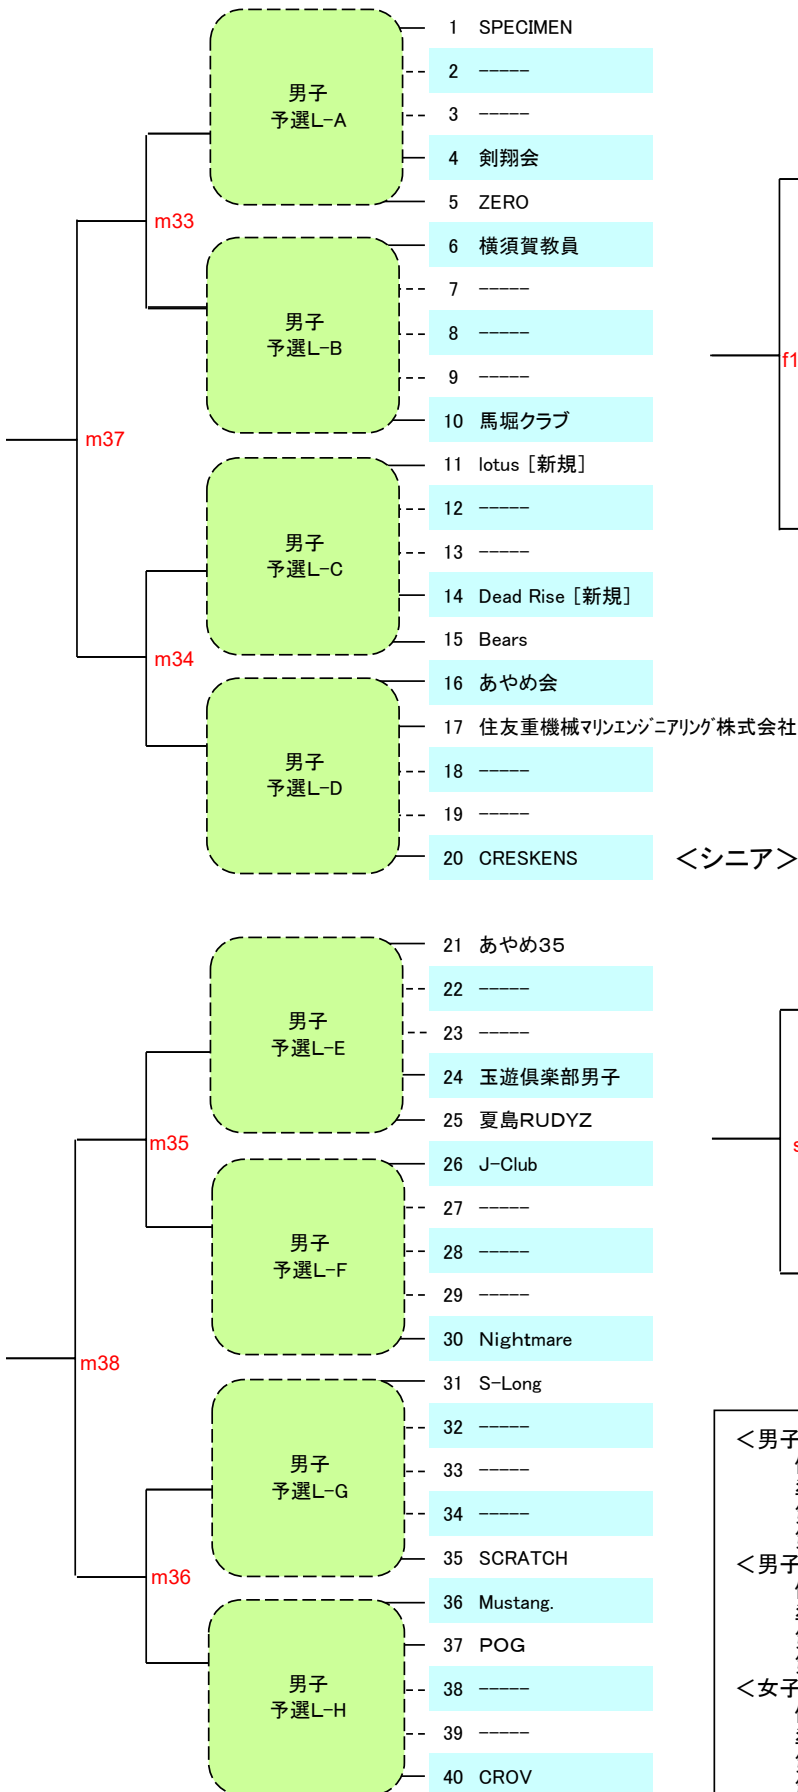

第90回(平成29年度)市民大会 競技結果

2017.5.14 現在

<男子>

<女子>

<シニア>

- <男子Aブロック>
 - 優勝
 - 準優勝
 - 第3位
 - 第3位
- <男子Bブロック>
 - 優勝
 - 準優勝
 - 第3位
 - 第3位
- <女子>
 - 優勝
 - 準優勝
 - 第3位
 - 第3位
- <シニア>
 - 優勝
 - 準優勝

第90回市民大会 予選リーグ星取表

2017.5.14 現在

MLA	SPECIMEN	剣翔会	ZERO
SPECIMEN		○ 75	○ 104
剣翔会	● 66		
ZERO	● 55		

勝-負-棄	残	勝点	順位
2-0-0	0	4	
0-1-0	1	1	
0-1-0	1	1	

MLB	横須賀教員	馬堀クラブ
横須賀教員		○ 78
馬堀クラブ	● 67	

勝-負-棄	残	勝点	順位
1-0-0	1	2	
0-1-0	1	1	

MLC	lotus [新規]	Dead Rise [新規]	Bears
lotus [新規]			● 73
Dead Rise [新規]			
Bears	○ 87		

勝-負-棄	残	勝点	順位
0-1-1	0	1	
1-0-0	1	2	
1-0-0	1	2	