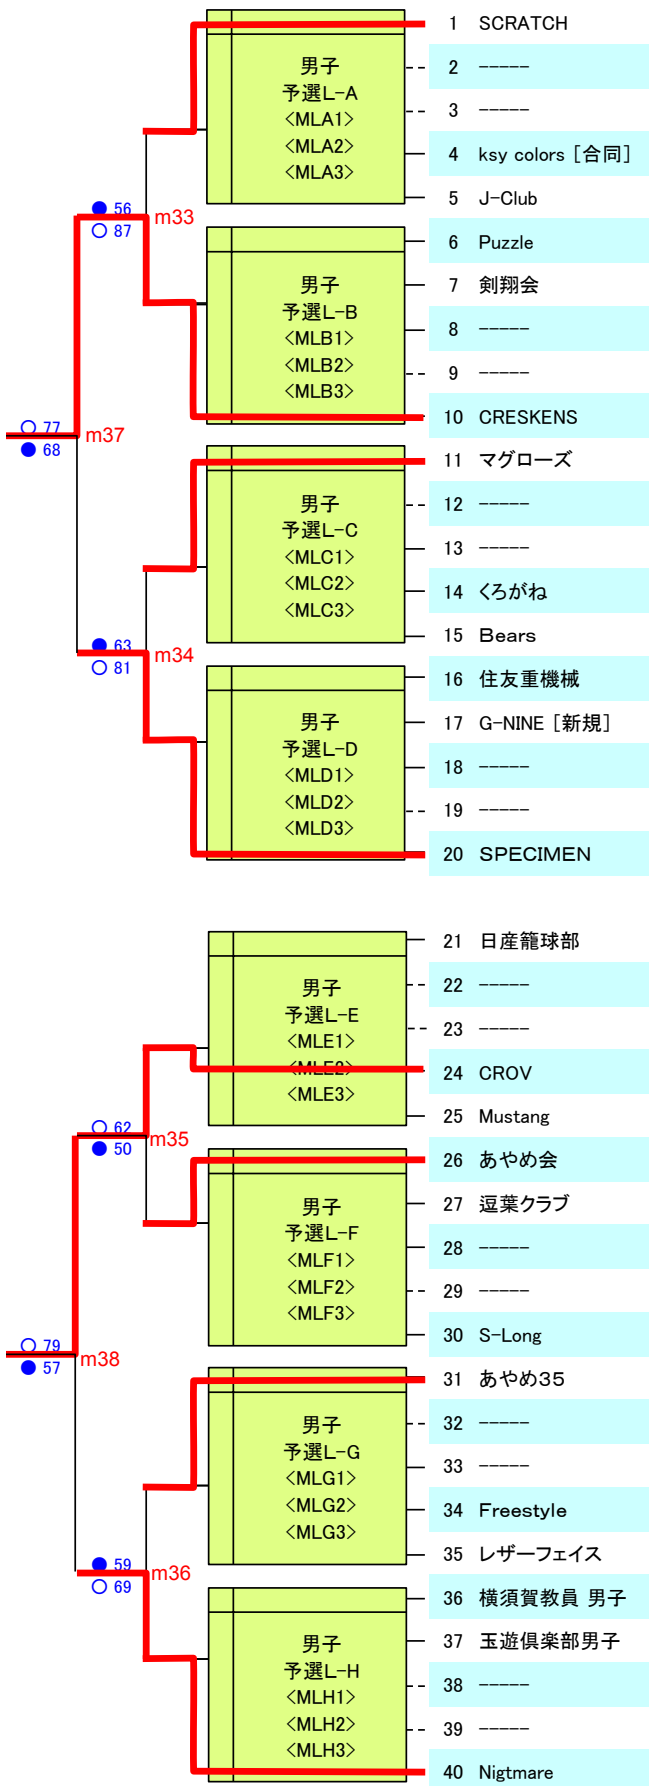

第88回(平成27年度)市民大会 競技結果

2015.6.14 最終結果

<男子>

<女子>

<シニア>

<男子Aブロック>
 優勝 CRESKENS
 準優勝 SPECIMEN
 第3位 SCRATCH
 第3位 マグローズ

<男子Bブロック>
 優勝 CROV
 準優勝 Nigtmare
 第3位 あやめ会
 第3位 あやめ35

<女子>
 優勝 PIXAR
 準優勝 AQUA
 第3位 ぬけがら
 第3位 K'sJ

<シニア>
 優勝 SCRATCHシニア
 準優勝 あやめシニア