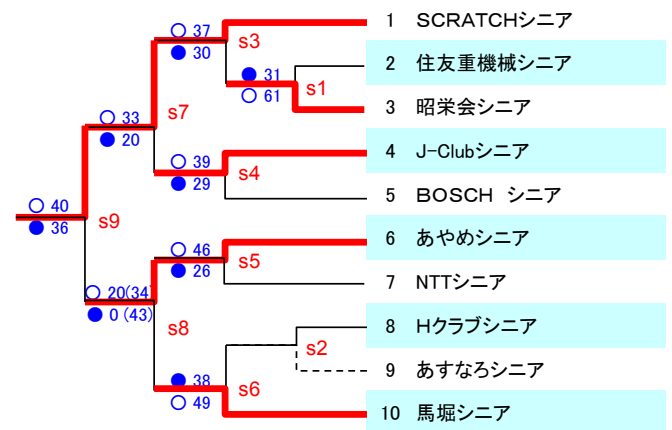

第88回(平成27年度)市民大会 競技結果

2015.6.14 最終結果

<男子>

<女子>

<シニア>

<男子Aブロック>
 優勝 CRESKENS
 準優勝 SPECIMEN
 第3位 SCRATCH
 第3位 マグローズ

<男子Bブロック>
 優勝 CROV
 準優勝 Nigtmare
 第3位 あやめ会
 第3位 あやめ35

<女子>
 優勝 PIXAR
 準優勝 AQUA
 第3位 ぬけがら
 第3位 K'sJ

<シニア>
 優勝 SCRATCHシニア
 準優勝 あやめシニア