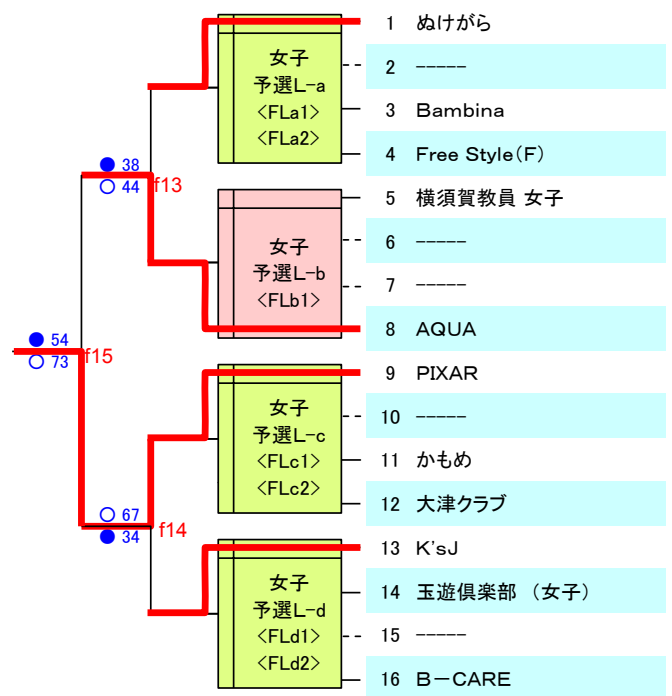

第88回(平成27年度)市民大会 競技結果

2015.6.14 最終結果

<男子>

<女子>

<シニア>

<男子Aブロック>
 優勝 CRESKENS
 準優勝 SPECIMEN
 第3位 SCRATCH
 第3位 マグローズ

<男子Bブロック>
 優勝 CROV
 準優勝 Nigtmare
 第3位 あやめ会
 第3位 あやめ35

<女子>
 優勝 PIXAR
 準優勝 AQUA
 第3位 ぬけがら
 第3位 K'sJ

<シニア>
 優勝 SCRATCHシニア
 準優勝 あやめシニア